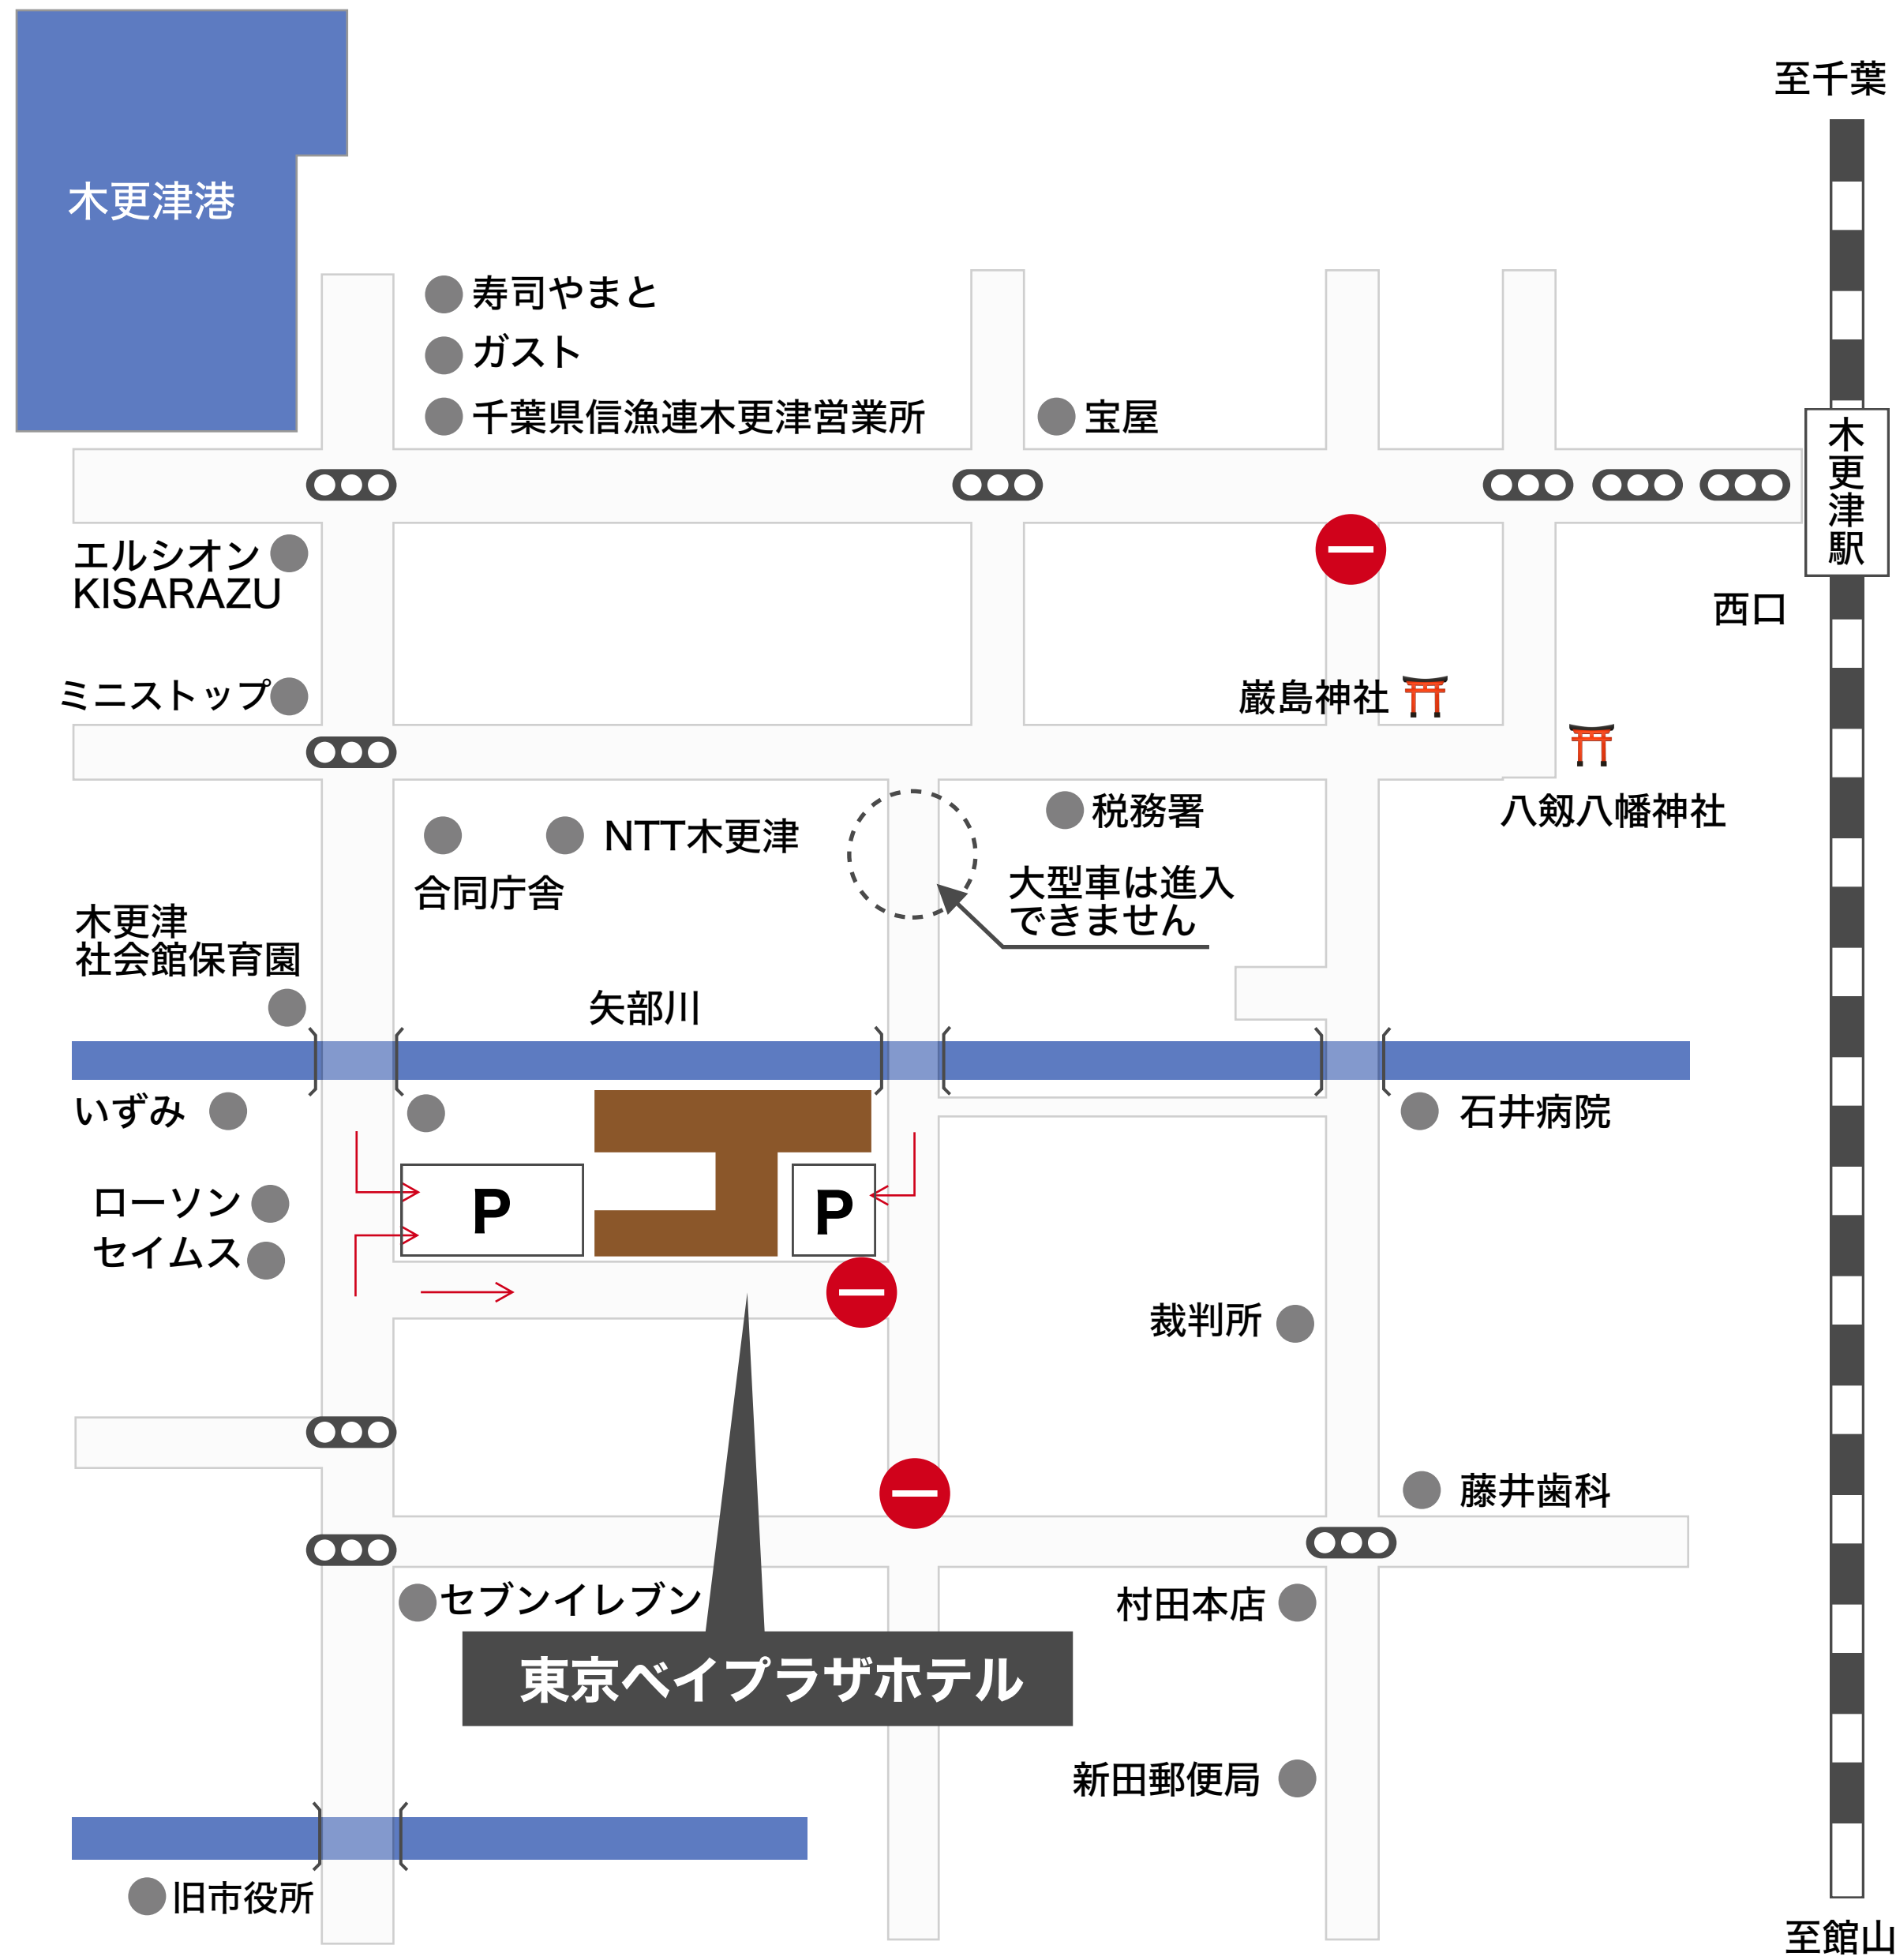

東京ベイプラザホテル案内図

周辺案内図

東京ベイプラザホテル

〒292-0832 千葉県木更津市新田2-2-1
 TEL.0438-25-8888 FAX.0438-25-8890